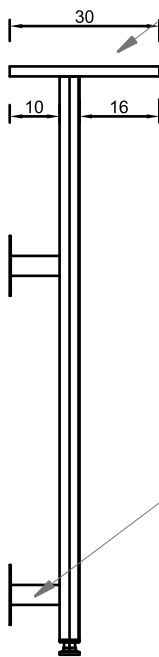

KĄTOWNIKI DO MONTAŻU FRONTU BARU

WSPORNIK DO MONTAŻU KONTUARU Z OTWORAMI

MOCOWANIE DO MEBLI BAROWYCH PRZESTRZEŃ NA PRZYŁĄCZA 10 CM

TYTYŁ RYSUNKU: WSPORNIK BAROWY T

DATA: SIERPIEŃ 2022

SKALA: 1:10 (A3)